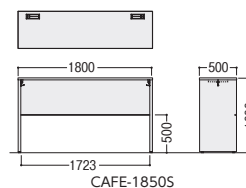

セット写真のチェア CN-05GRFB-DGR

チェア P325

モバイルワークから、ミーティング、ランチタイムと、さまざまなシーンに対応するカフェカウンターです。

両面カウンター

11-5878-0 CAFE-1890S-MB ¥238,000

W1800×D900×H1000 ●73.0kg

片面カウンター

11-5879-0 CAFE-1850S-MB ¥175,400

W1800×D500×H1000 ●42.6kg

セット写真のチェア DCK-046H-DC

チェア P375

point 使わない時は角度を変えられる便利なフック付

使用例

使用時

収納時

■天板カラー

モカブラウン

■本体カラー

ブラック

■仕様

天板・天板厚/メラミン化粧板、27mm
天板エッジ/ABS樹脂
天板芯材/パーティクルボード
脚・幕板/スチール、粉体塗装(ブラック)
●フック付/4ヶ(両面) 2ヶ(片面)

point デスクには便利な開閉カバー付コードホールを標準装備。

コードホールカバーは落とし込み式。机上面との段差が少ないフラットなデザイン。電源コンセントなどのオプションの取付ができます。