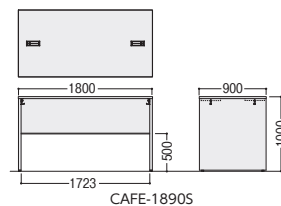

セット写真のチェア CN-05GRFB-DGR

チェア P325

モバイルワークから、ミーティング、ランチタイムと、さまざまなシーンに対応するカフェカウンターです。

両面カウンター

11-5878-0 CAFE-1890S-MB ¥238,000

W1800×D900×H1000 ●73.0kg

片面カウンター

11-5879-0 CAFE-1850S-MB ¥175,400

W1800×D500×H1000 ●42.6kg

セット写真のチェア DCK-046H-DC

チェア P375

point 使わない時は角度を変えられる便利なフック付

使用例

使用時

収納時

■天板カラー

モカブラウン

■本体カラー

ブラック

■仕様

天板・天板厚/メラミン化粧板、27mm
天板エッジ/ABS樹脂
天板芯材/パーティクルボード
脚・幕板/スチール、粉体塗装(ブラック)
●フック付/4ヶ(両面) 2ヶ(片面)

point デスクには便利な開閉カバー付コードホールを標準装備。

コードホールカバーは落とし込み式。机上面との段差が少ないフラットなデザイン。電源コンセントなどのオプションの取付ができます。